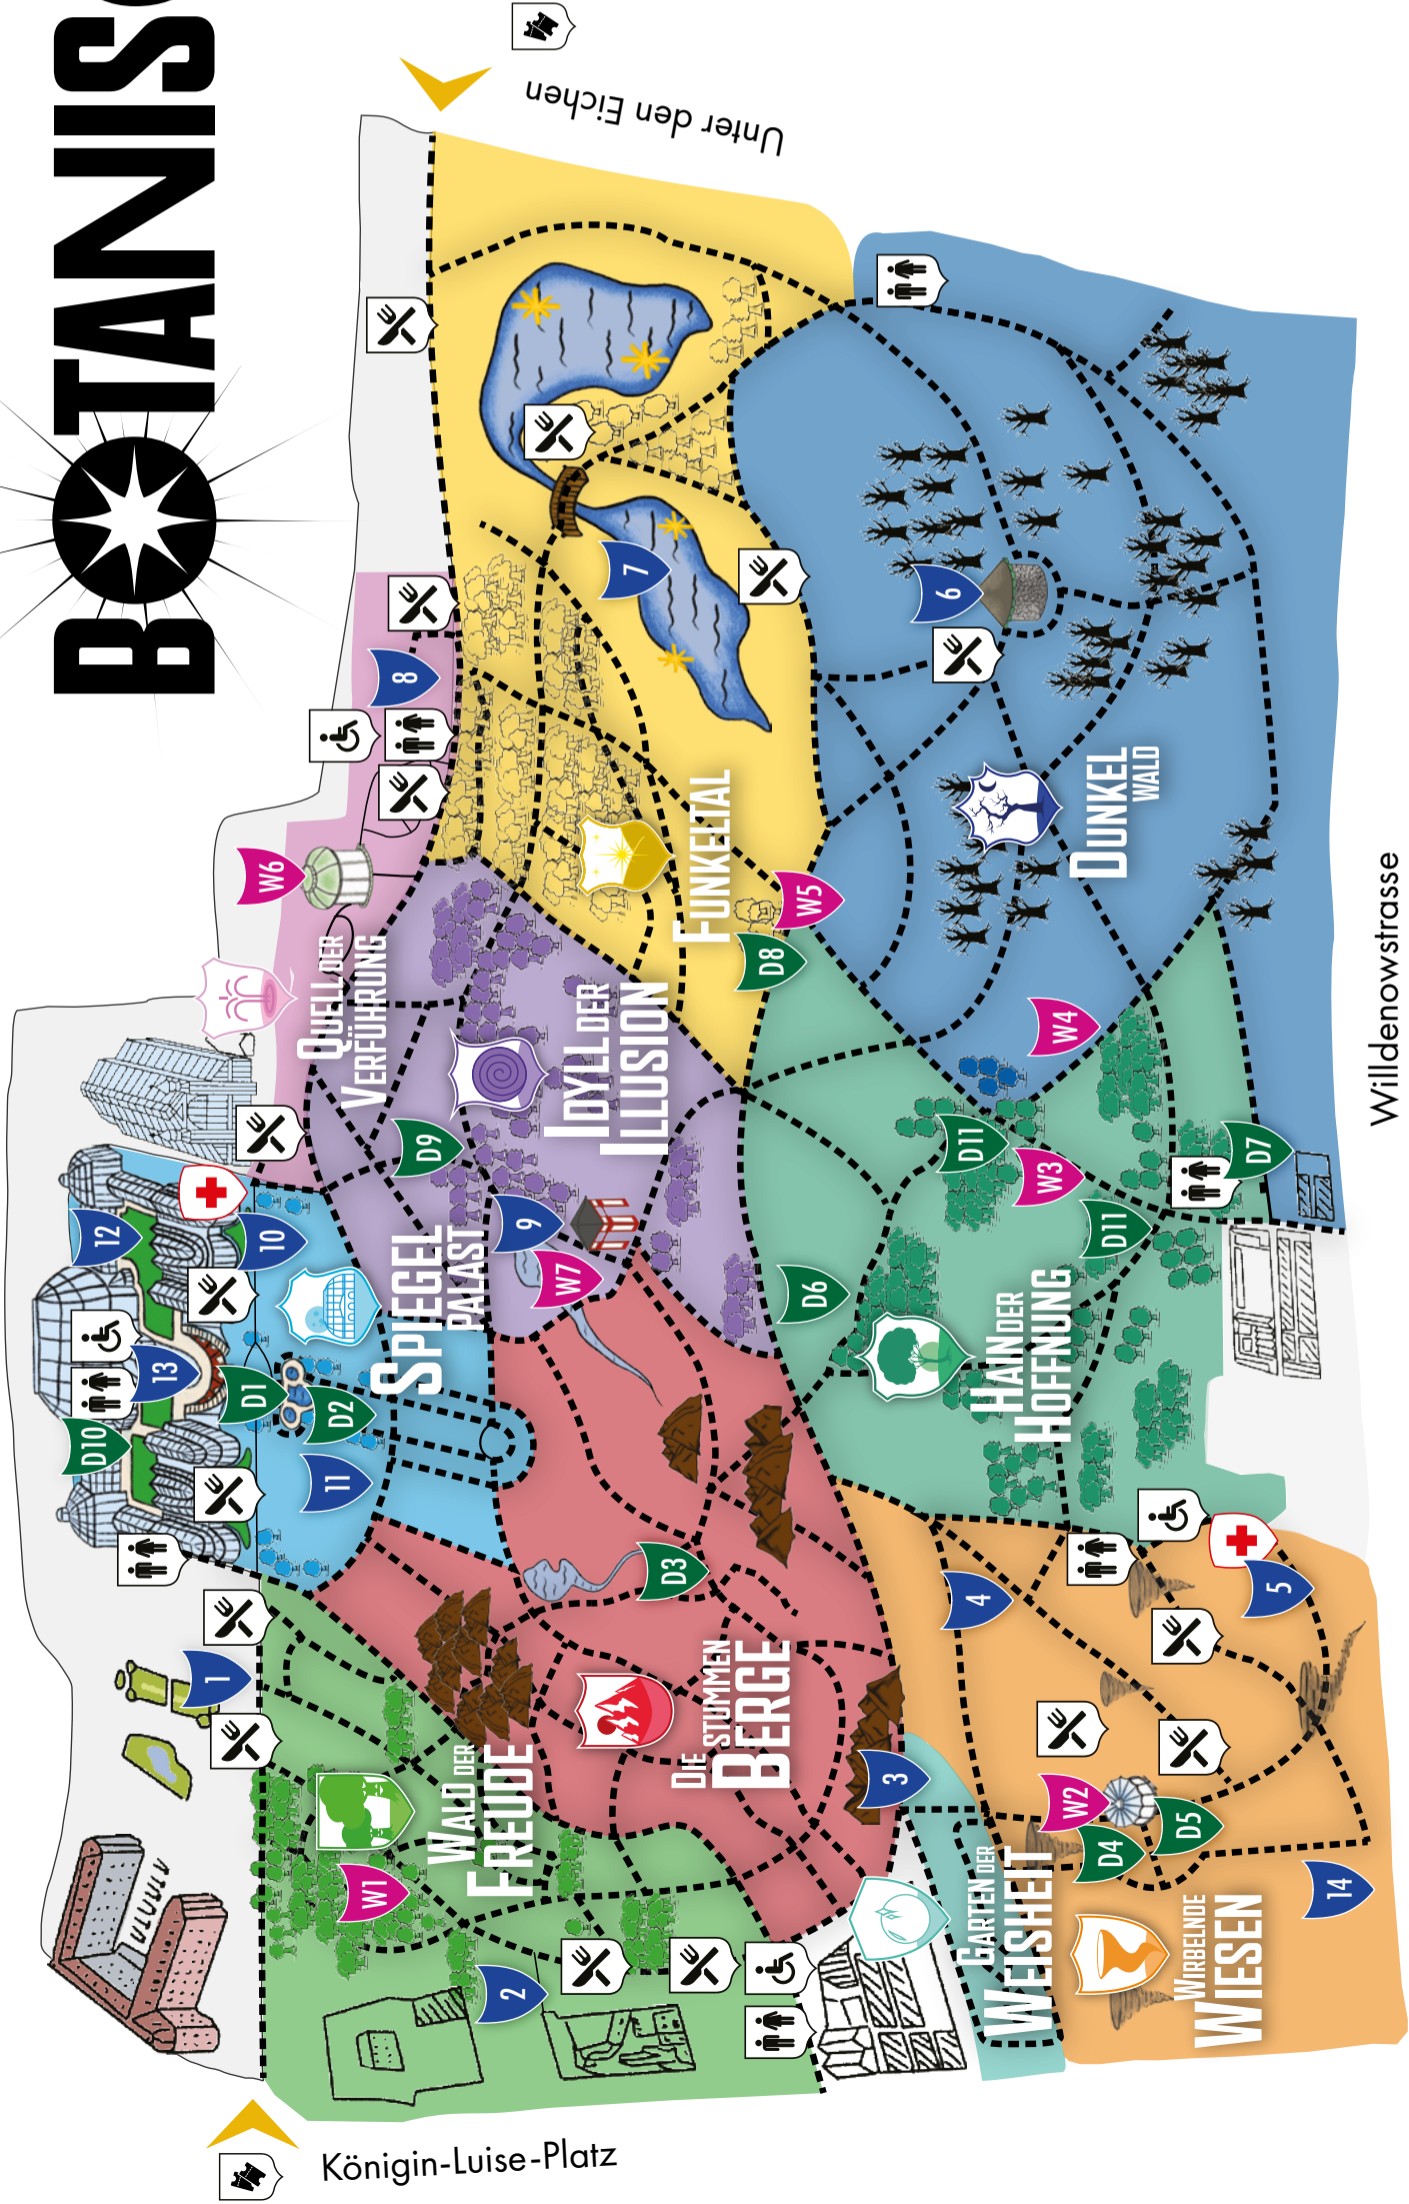

BOTANISCHE NACHT

2024

LEGENDE

- Laufwege
- Highlight
- Eingang & Ausgang
- Spielorte
- Wegbespielung
- Dekoobjekte
- Fotopoint
- Gastronomie
- WC
- Behindertengerechtes WC
- Abendkasse
- Sanitäter

WALD DER FREUDE

- 1 Alexa Vox – DJ-Sets mit Live Vocals
- 2 Bartuschka – Die Magic Moments Show
- 3 Das Fliegenpilz Orakel
- 4 LoveLetters – Ein musikalischer Liebesbrief Parcours
- 5 Der freche Kobold

GARTEN DER WEISHEIT

- 3 Die weiße Fee

DIE STUMMEN BERGE

- 9 Der stumme Wegbegleiter
- 10 Die Gewitterwolken

WIRBELNDE WIESEN

- 4 Dancefire Jukebox – Hits aus 5 Jahrzehnten!
- 5 EVENTPUPPETS Feuershow
- 6 Zirkus Zirkus – One Woman Show
- 7 Pippifax die Seifenblasenfee
- 8 Die tanzende Elfe MIRA
- 9 Berliner Kindl Ballon
- 10 Die leuchtenden Pilze

HAIN DER HOFFNUNG

- 3 Fantasy Globe – Licht und Tanz in einer Kugel!
- 4 Die Elfe Sorgenfrei und ihr Begleiter Trolly
- 5 Die zauberhafte Fee
- 6 Fotopoint
- 7 Licht und Klangscheiben
- 8 Die sprechenden Bäume

DUNKEL WALD

- 6 DR SCHWO präsentiert Gruselgeschichte!
- 7 Mystical Wanderers
- 8 Felix Renell „Handpan“
- 9 Die Hexen des Dunkelwalds
- 10 Dark Faun und seine Faunesse
- 11 Fotopoint

FUNKEL TAL

- 7 Ines & Symann präsentieren Arien & Klassiker
- 8 Romantische Violinenklänge von Katharina Garrard
- 9 Akkordeonklänge von Galyna Classe
- 10 Die funkelnde Lichtgestalt
- 11 Ilayda die funkelnde Wasserfee

QUELL DER VERFÜHRUNG

- 8 Wo die Liebe hinfällt – Anne Schilling als Madame Ruccola
- 9 Die Showdance-Company mit Filmmusik von einst und heute!
- 10 Drunk at your Wedding
- 11 Süße Verführerin

LOYLL DER ILLUSION

- 9 Enrico Olivanti präsentiert eine grenzenlose Liebe zur Musik
- 10 Hörspiel „Die Blaue Rose“
- 11 Der magische Zauberer
- 12 Fotopoint

SPIEGEL PALAST

- 10 Bella Acoustic Vibes
- 11 Kitty Solaris
- 12 Silent Disco, präsentiert von Berliner Rundfunk 91.4
- 13 SOMNIA – Phantastische Traumwelt
- 14 Botanias die Jubiläumsshow
- 15 Die Spiegelfeeren
- 16 Botania Schrifzuz
- 17 Bilderrahmen XXL
- 18 Fotopoint